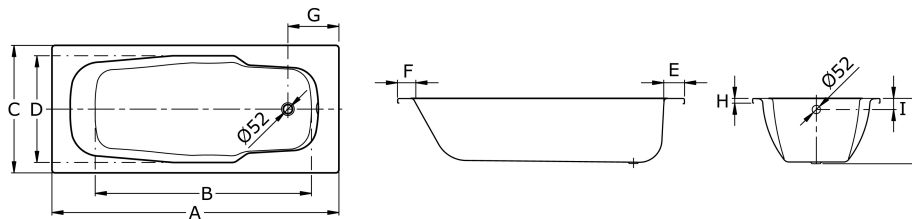

FB1700-80N

IDR 6,980,000.00

Height: 410

Width: 1700 mm

Depth: 800 mm

| Reference | A | B | C | D | E | F | G | H | I | J | Litres |
|-----------|------|------|-----|-----|----|----|-----|----|----|-----|--------|
| B70A | 1700 | 1355 | 800 | 670 | 80 | 65 | 285 | 28 | 70 | 410 | 210 |